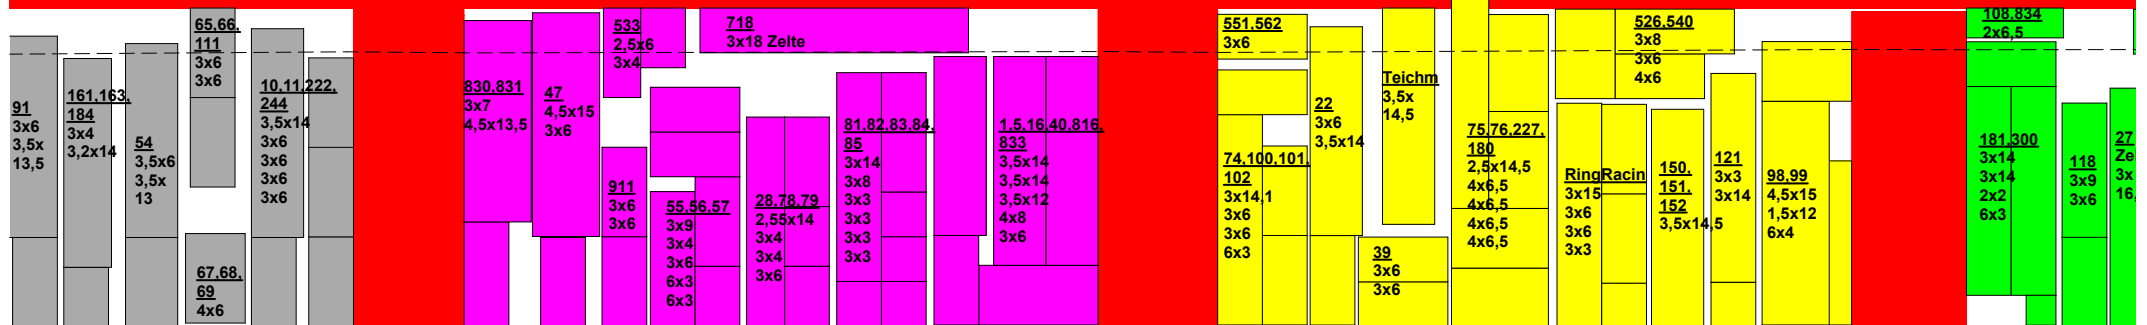

Version V2

Änderungen vorbehalten

nürburgring
Goodyear
65x23

Version V2

Änderungen vorbehalten