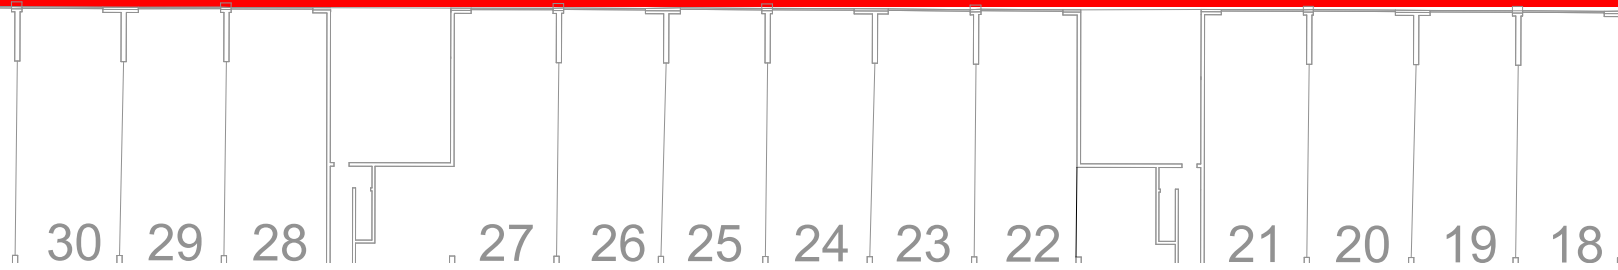

Version V2

Änderungen vorbehalten

nürburgring
Goodyear
65x23

Version V2

Änderungen vorbehalten