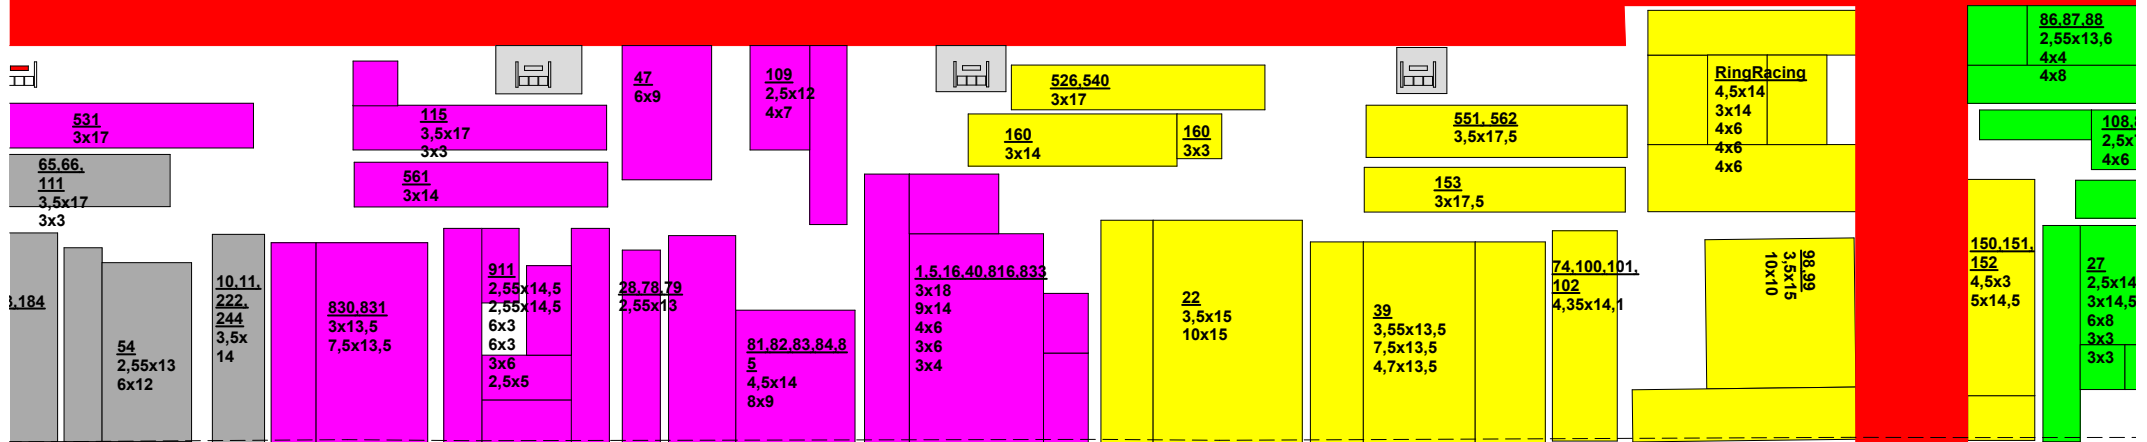

Version V2

Änderungen vorbehalten

nürburgring
Goodyear
65x23

Version V2

Änderungen vorbehalten