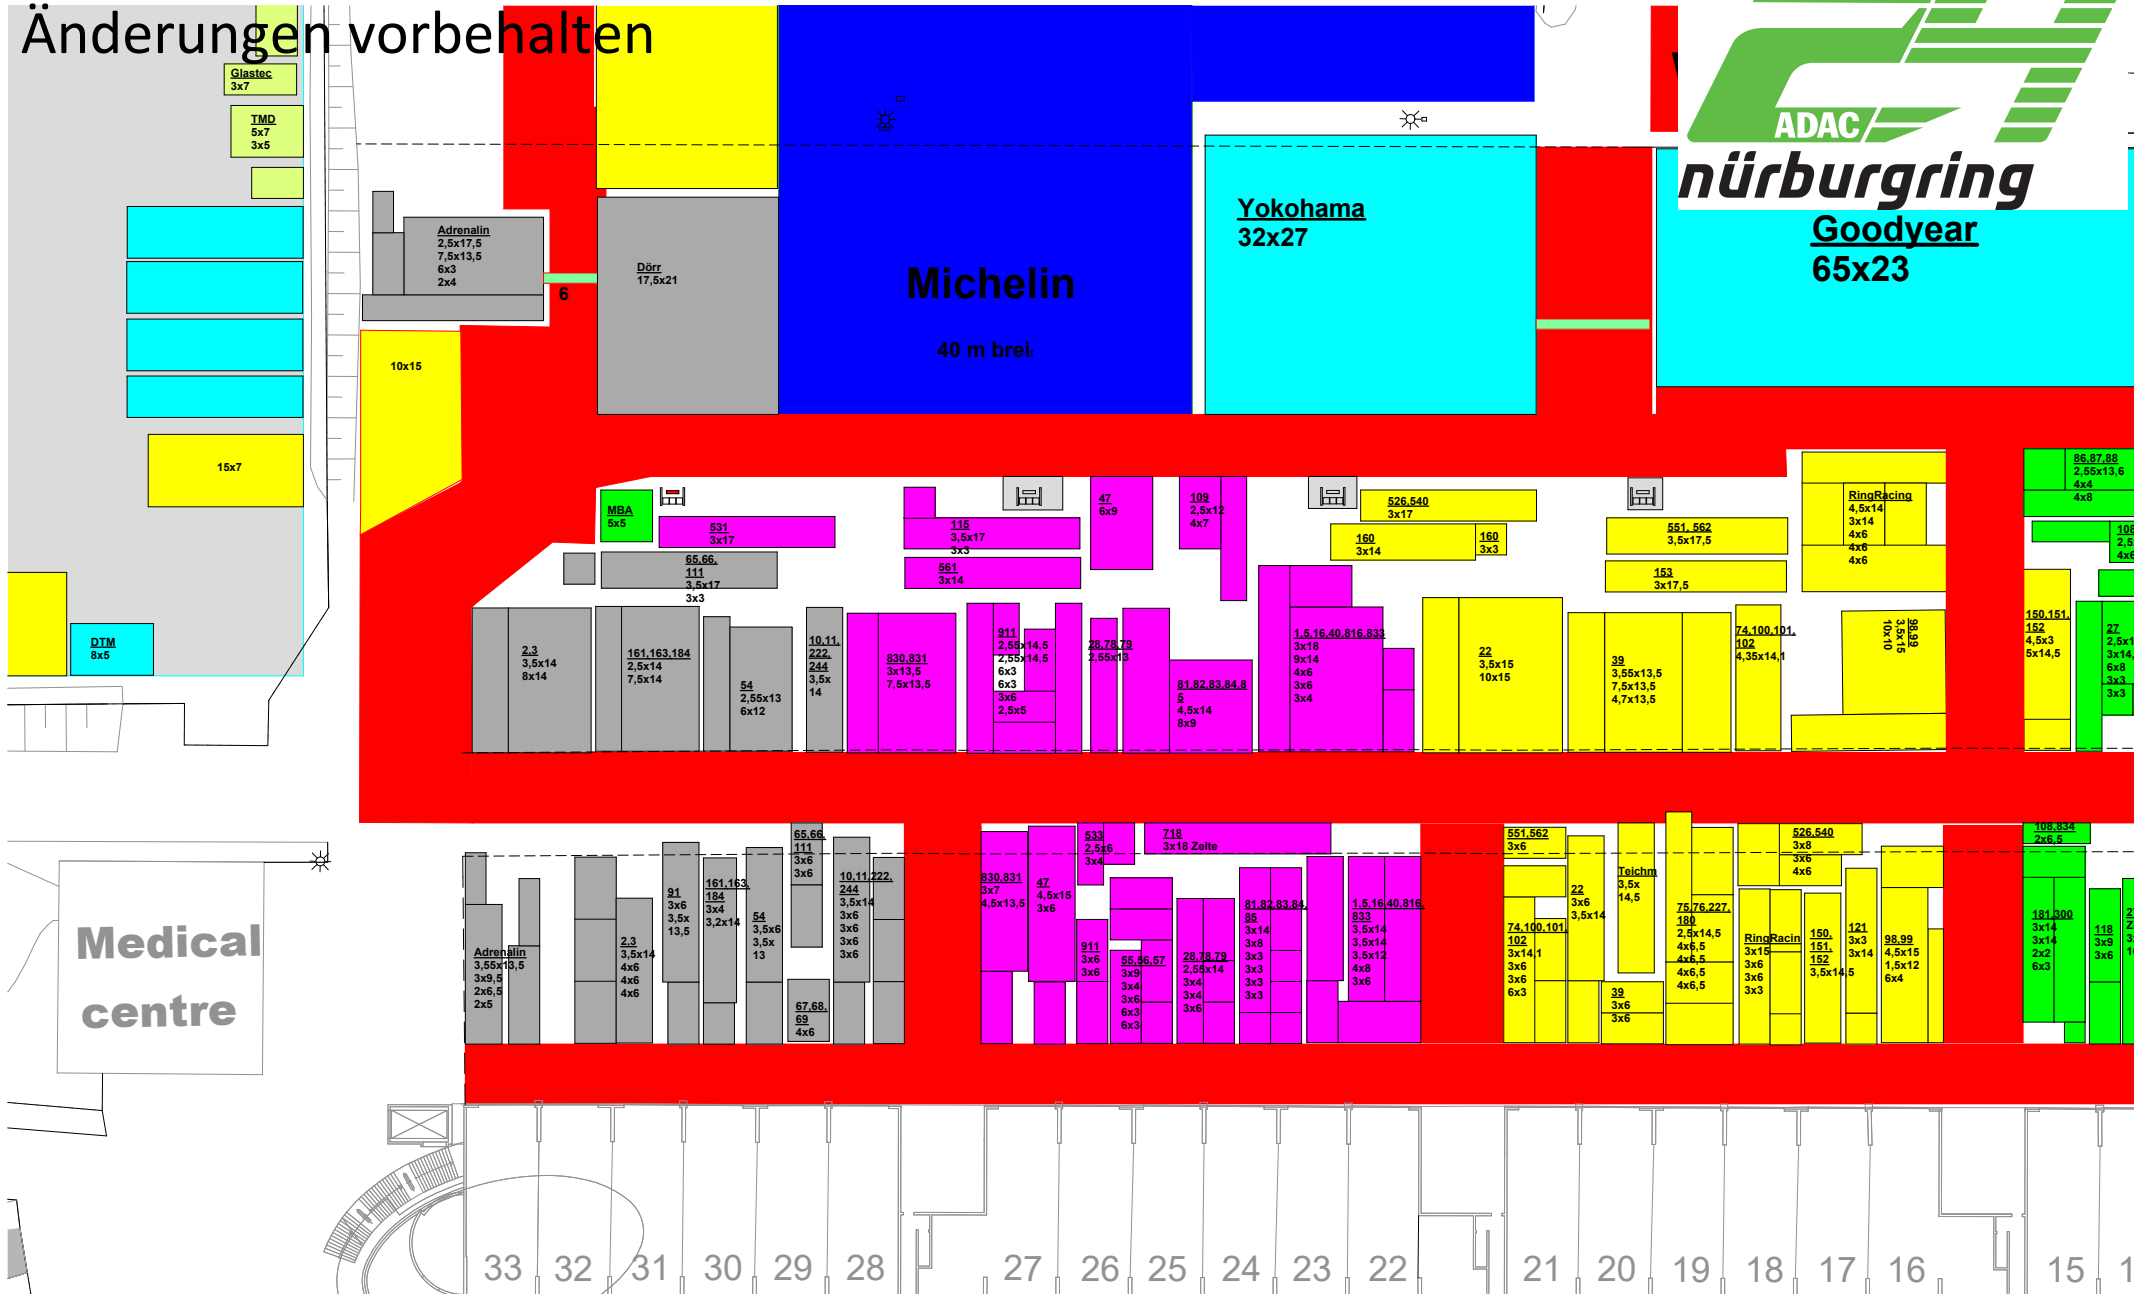

Version V2

Änderungen vorbehalten

nürburgring
Goodyear
65x23

Version V2

Änderungen vorbehalten